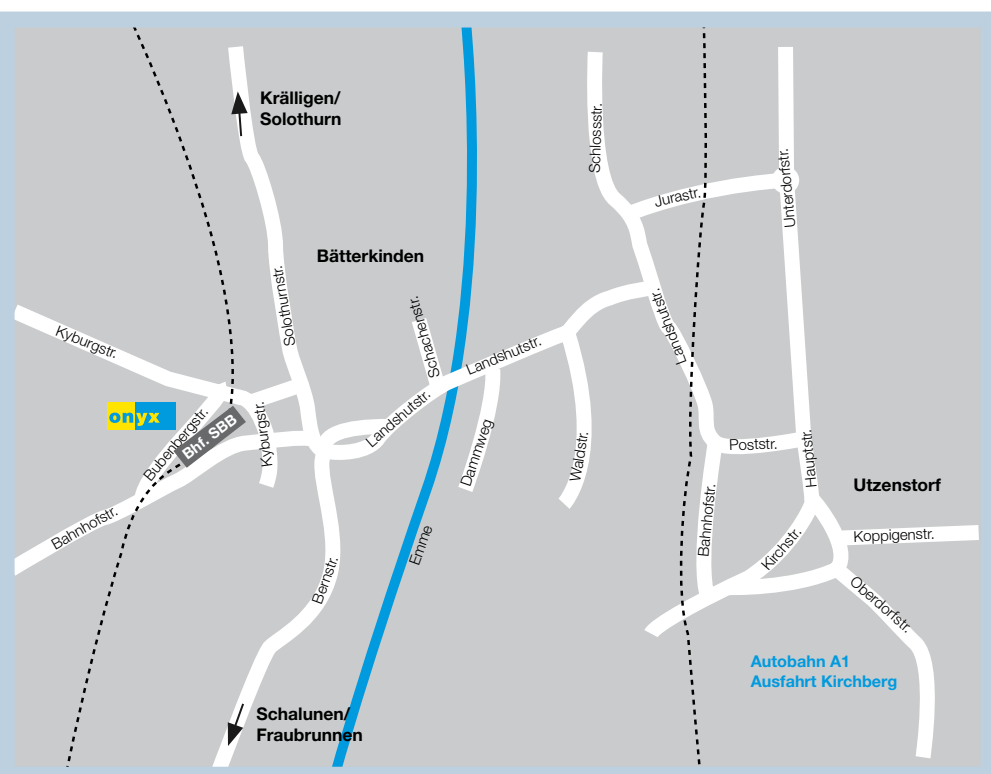

So finden Sie uns in Bätterkinden

Anreise mit dem Auto

Aus Richtung Zürich und Bern:

Verlassen Sie die Autobahn in Kirchberg und fahren Sie Richtung Langenthal. Nehmen Sie beim Kreisel die 3. Ausfahrt in die Solothurnstrasse/Oberdorfstrasse. Folgen Sie dieser Strasse bis zum Dorfzentrum Utzenstorf. Beim Kreisel nehmen Sie die 2. Ausfahrt auf die Hauptstrasse. Nach 400 m biegen Sie links in die Poststrasse ein und folgen dieser Strasse für 300 m. Jetzt fahren Sie rechts und folgen der Bahnhof-/Landshutstrasse bis nach Bätterkinden. Beim Kreisel in Bätterkinden nehmen Sie die 1. Ausfahrt und biegen gleich nach Kreiselausfahrt links in die Bahnhofstrasse ein. Nach ca. 100 m fahren Sie rechts in die Kyburzstrasse ein und nach weiteren 300 m biegen Sie links in die Bubenbergstrasse ein.

Besucherparkplätze sind vor Ort vorhanden.