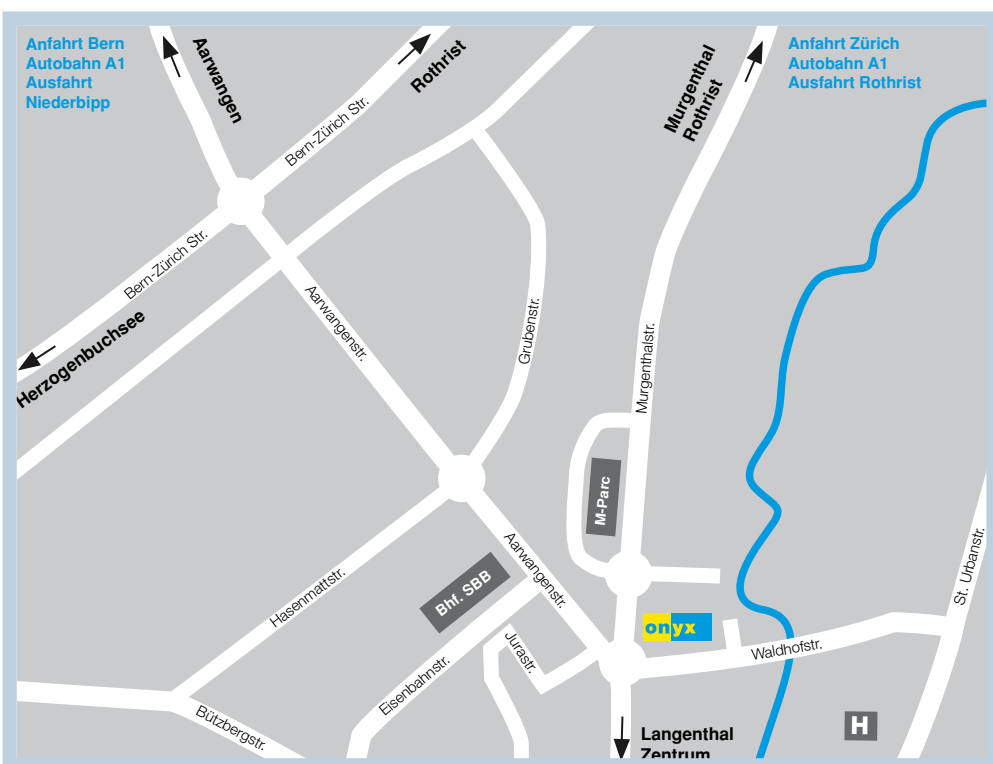

So finden Sie uns in Langenthal

Anreise mit dem Auto

Aus Richtung Zürich: Verlassen Sie die Autobahn in Rothrist und folgen Sie der Hauptstrasse Richtung Langenthal via Murgenthal.

Aus Richtung Bern: Verlassen Sie die Autobahn in Niederbipp und folgen Sie der Hauptstrasse Richtung Langenthal via Aarwangen.

Besucherparkplätze sind vor Ort vorhanden.

Anreise mit der Bahn

Die onyx Energie Mittelland AG erreichen Sie in ca. 5 Minuten vom Bahnhof Langenthal. Verlassen Sie den Bahnhof durch den Hauptausgang und folgen Sie dem Wegweiser Richtung Stadtzentrum (Jurastrasse). Nach rund 200 m biegen Sie links in die Zieglerstrasse ein. Beim Kreisel überqueren Sie die Aarwangenstrasse sowie die Murgenthalstrasse und gelangen so zum onyx Gebäude.