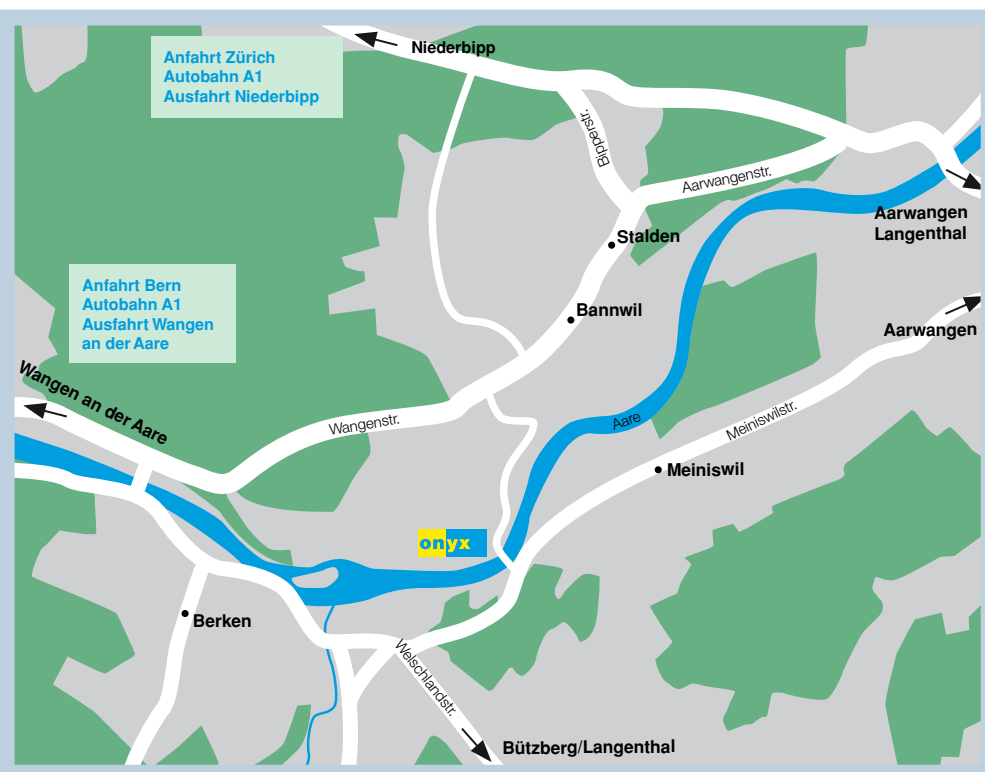

So finden Sie uns in Bannwil

Anreise mit dem Auto

Aus Richtung Zürich: Verlassen Sie die Autobahn in Niederbipp und folgen Sie der Hauptstrasse Richtung Langenthal/Aarwangen. Folgen Sie dieser Strasse rund 4 km. Kurz vor der Ortseinfahrt Aarwangen (Ende Wald) biegen Sie rechts in die Aarwangenstrasse ein. Bei der Ortsausfahrt Bannwil (nach rund 2.5 km) biegen Sie links ab und folgen dem Wegweiser zum Kraftwerk.

Aus Richtung Bern: Verlassen Sie die Autobahn in Wangen a. A. Biegen Sie rechts ab und nehmen Sie beim Kreisell die 3. Ausfahrt Richtung Bannwil/Aarwangen. Folgen Sie dieser Strasse rund 10 km nach Bannwil. Eingangs Bannwil biegen Sie rechts in die Grabenstrasse ein und folgen dem Wegweiser zum Kraftwerk.

Besucherparkplätze sind vor Ort vorhanden.