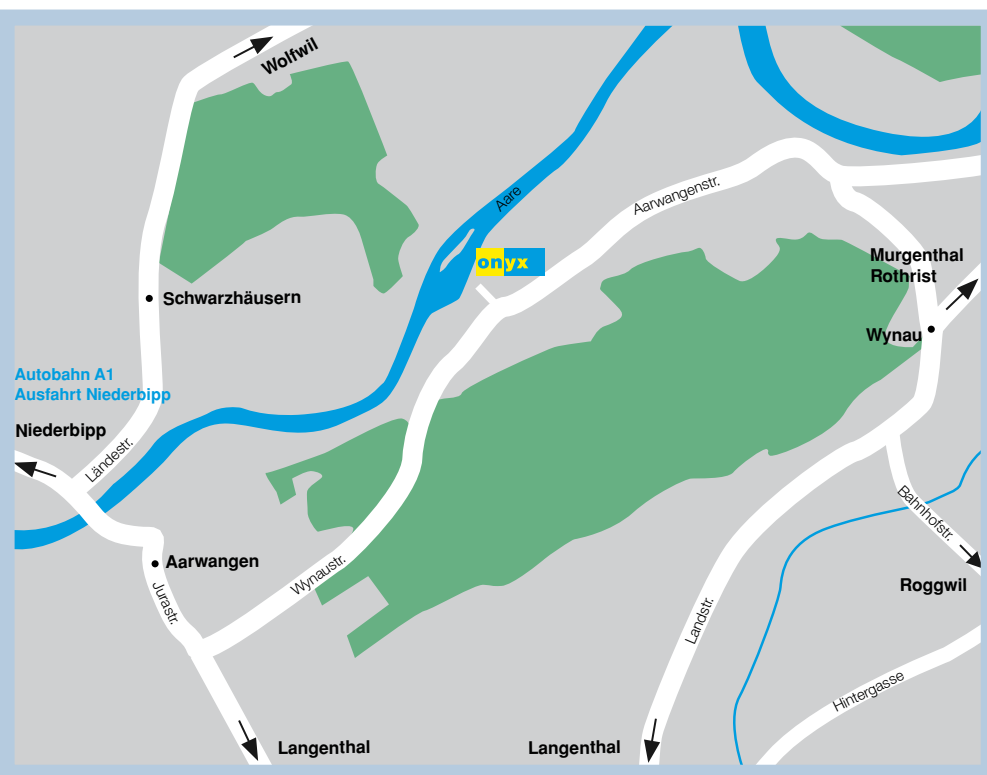

So finden Sie uns in Wynau

Anreise mit dem Auto

Aus Richtung Zürich: Verlassen Sie die Autobahn in Rothrist und folgen Sie der Hauptstrasse Richtung Langenthal via Murgenthal/Wynau. Ende Wynau biegen Sie rechts ab (Wegweiser Gemeindeverwaltung) und folgen dieser Strasse. Nach rund 2.5 km finden Sie auf der rechten Strassenseite den Wegweiser zum Kraftwerk.

Aus Richtung Bern: Verlassen Sie die Autobahn in Niederbipp und folgen Sie der Hauptstrasse Richtung Langenthal/Aarwangen. Beim Kreisell in Aarwangen folgen Sie dem Wegweiser Richtung Wynau (2. Ausfahrt). Folgen Sie dieser Strasse für rund 1 km. Auf der linken Strassenseite finden Sie den Wegweiser zum Kraftwerk.

Besucherparkplätze sind vor Ort vorhanden.