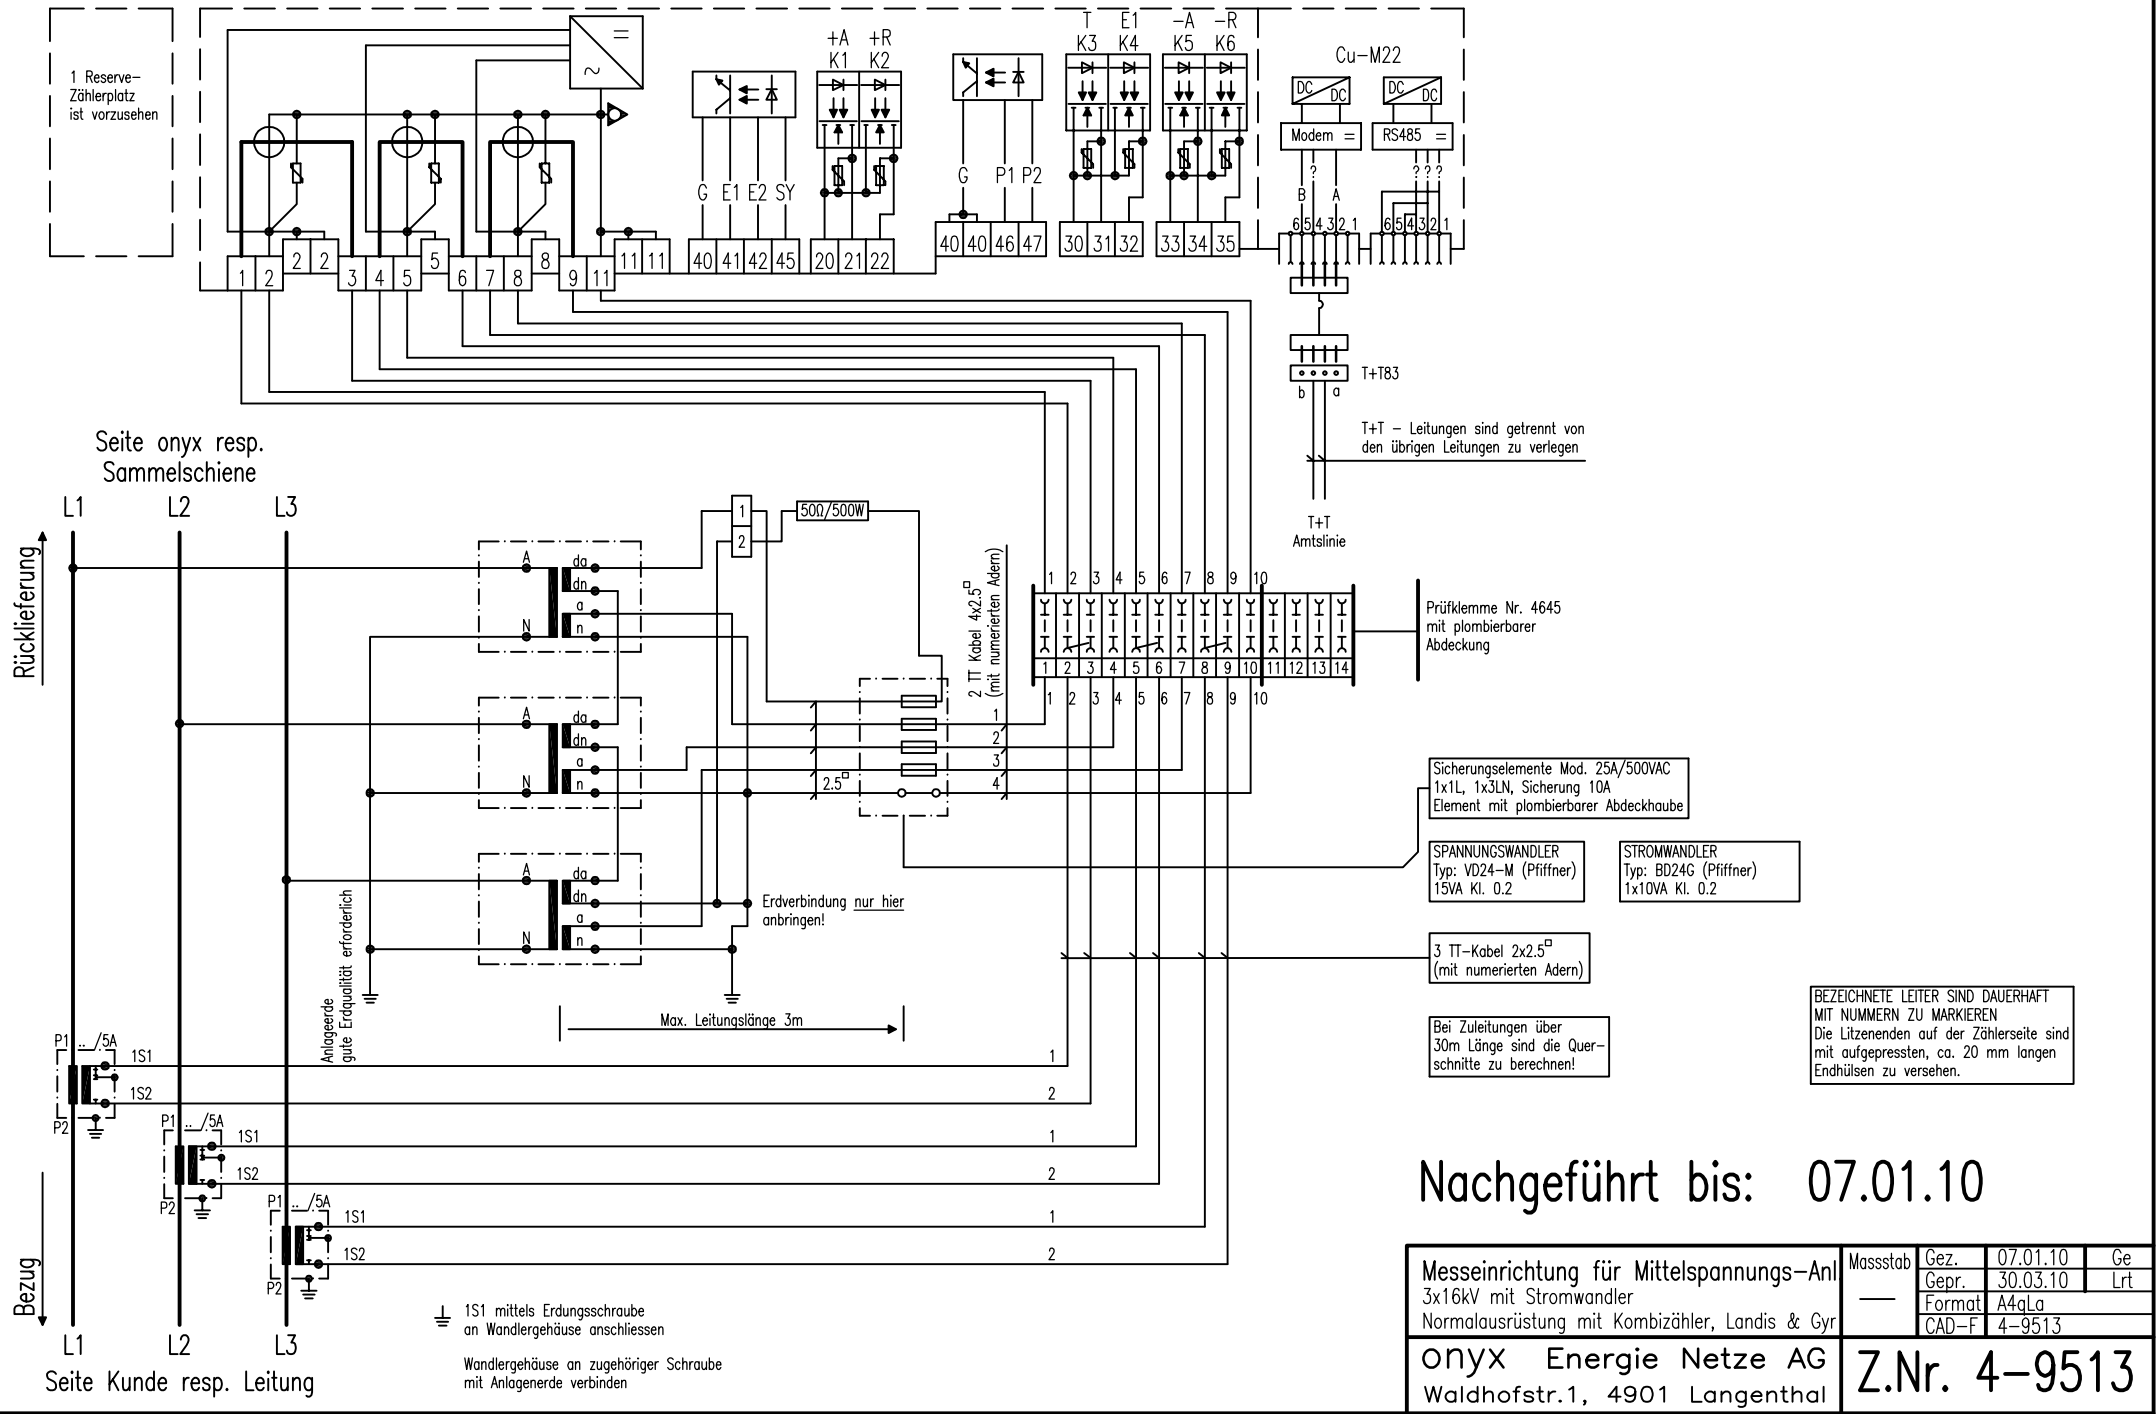

# Kombizähler für kWh, kVarh und kW für Fernabfrage über Festnetz PSTN

Nachgeführt bis: 07.01.10

Messeinrichtung für Mittelspannungs-Anl 3x16kV mit Stromwandler Normalausrüstung mit Kombizähler, Landis & Gyr	Masstab	Gez.	07.01.10	Ge
		Gepr.	30.03.10	Lrt
onyx Energie Netze AG Waldhofstr.1, 4901 Langenthal		Format	A4gLa	
		CAD-F	4-9513	
Z.Nr. 4-9513				