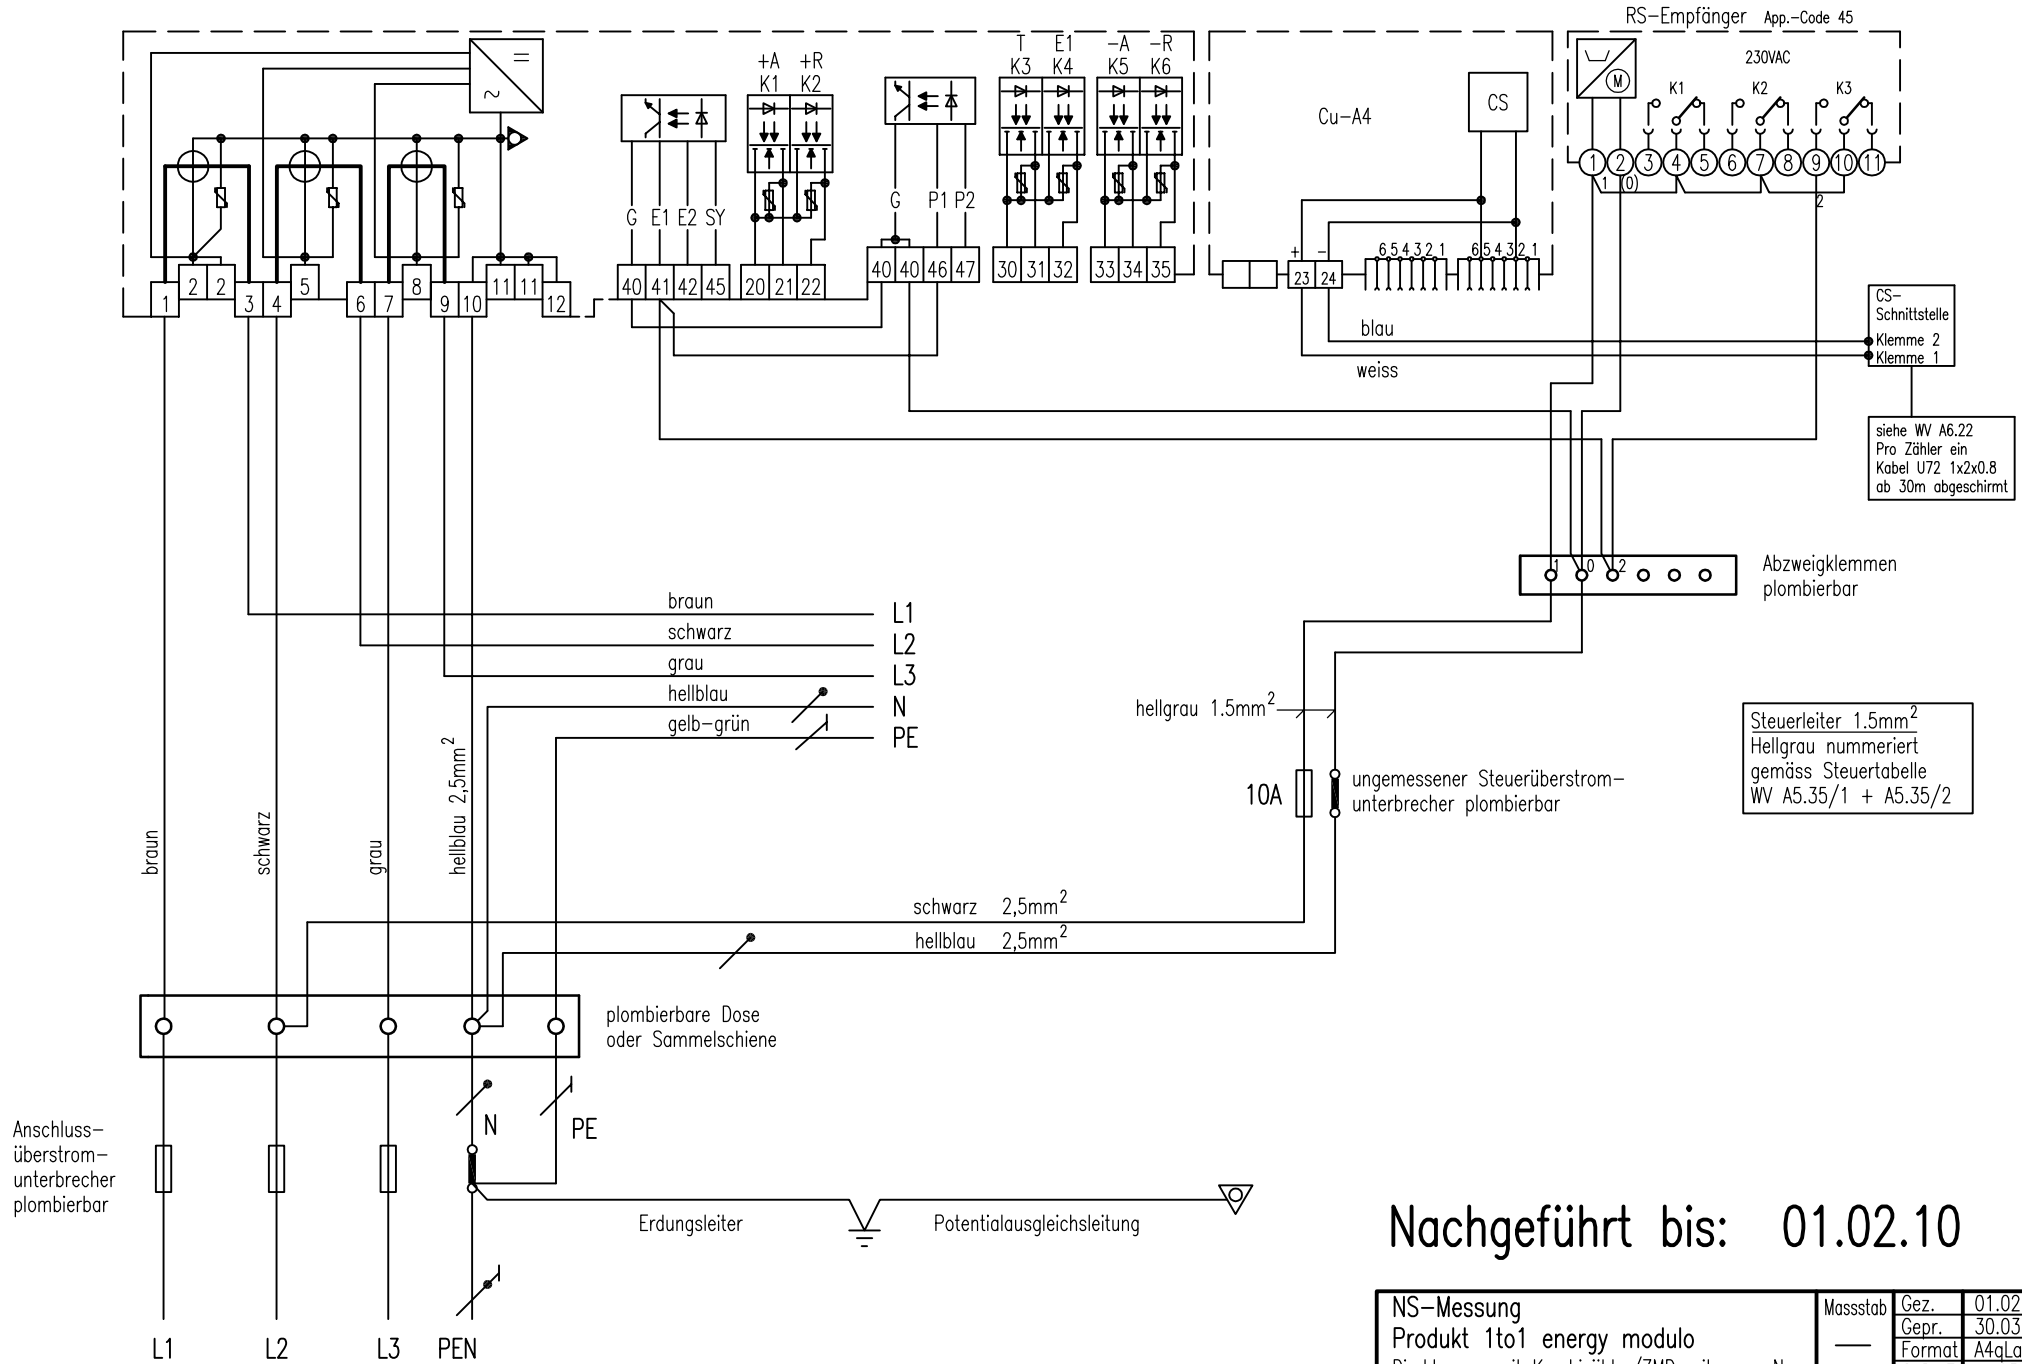

Produkt 1to1 energy modulo

Nachgeführt bis: 01.02.10

NS-Messung Produkt 1to1 energy modulo Direktmess. mit Kombizähler/ZMD mit onyx-Nr.	Massstab	Gez.	01.02.10	Ge
		Gepr.	30.03.10	Lrt
		Format	A4qLa	
		CAD-F	4-9514	
onyx Energie Netze AG Waldhofstr.1, 4901 Langenthal		Z.Nr. 4-9514		