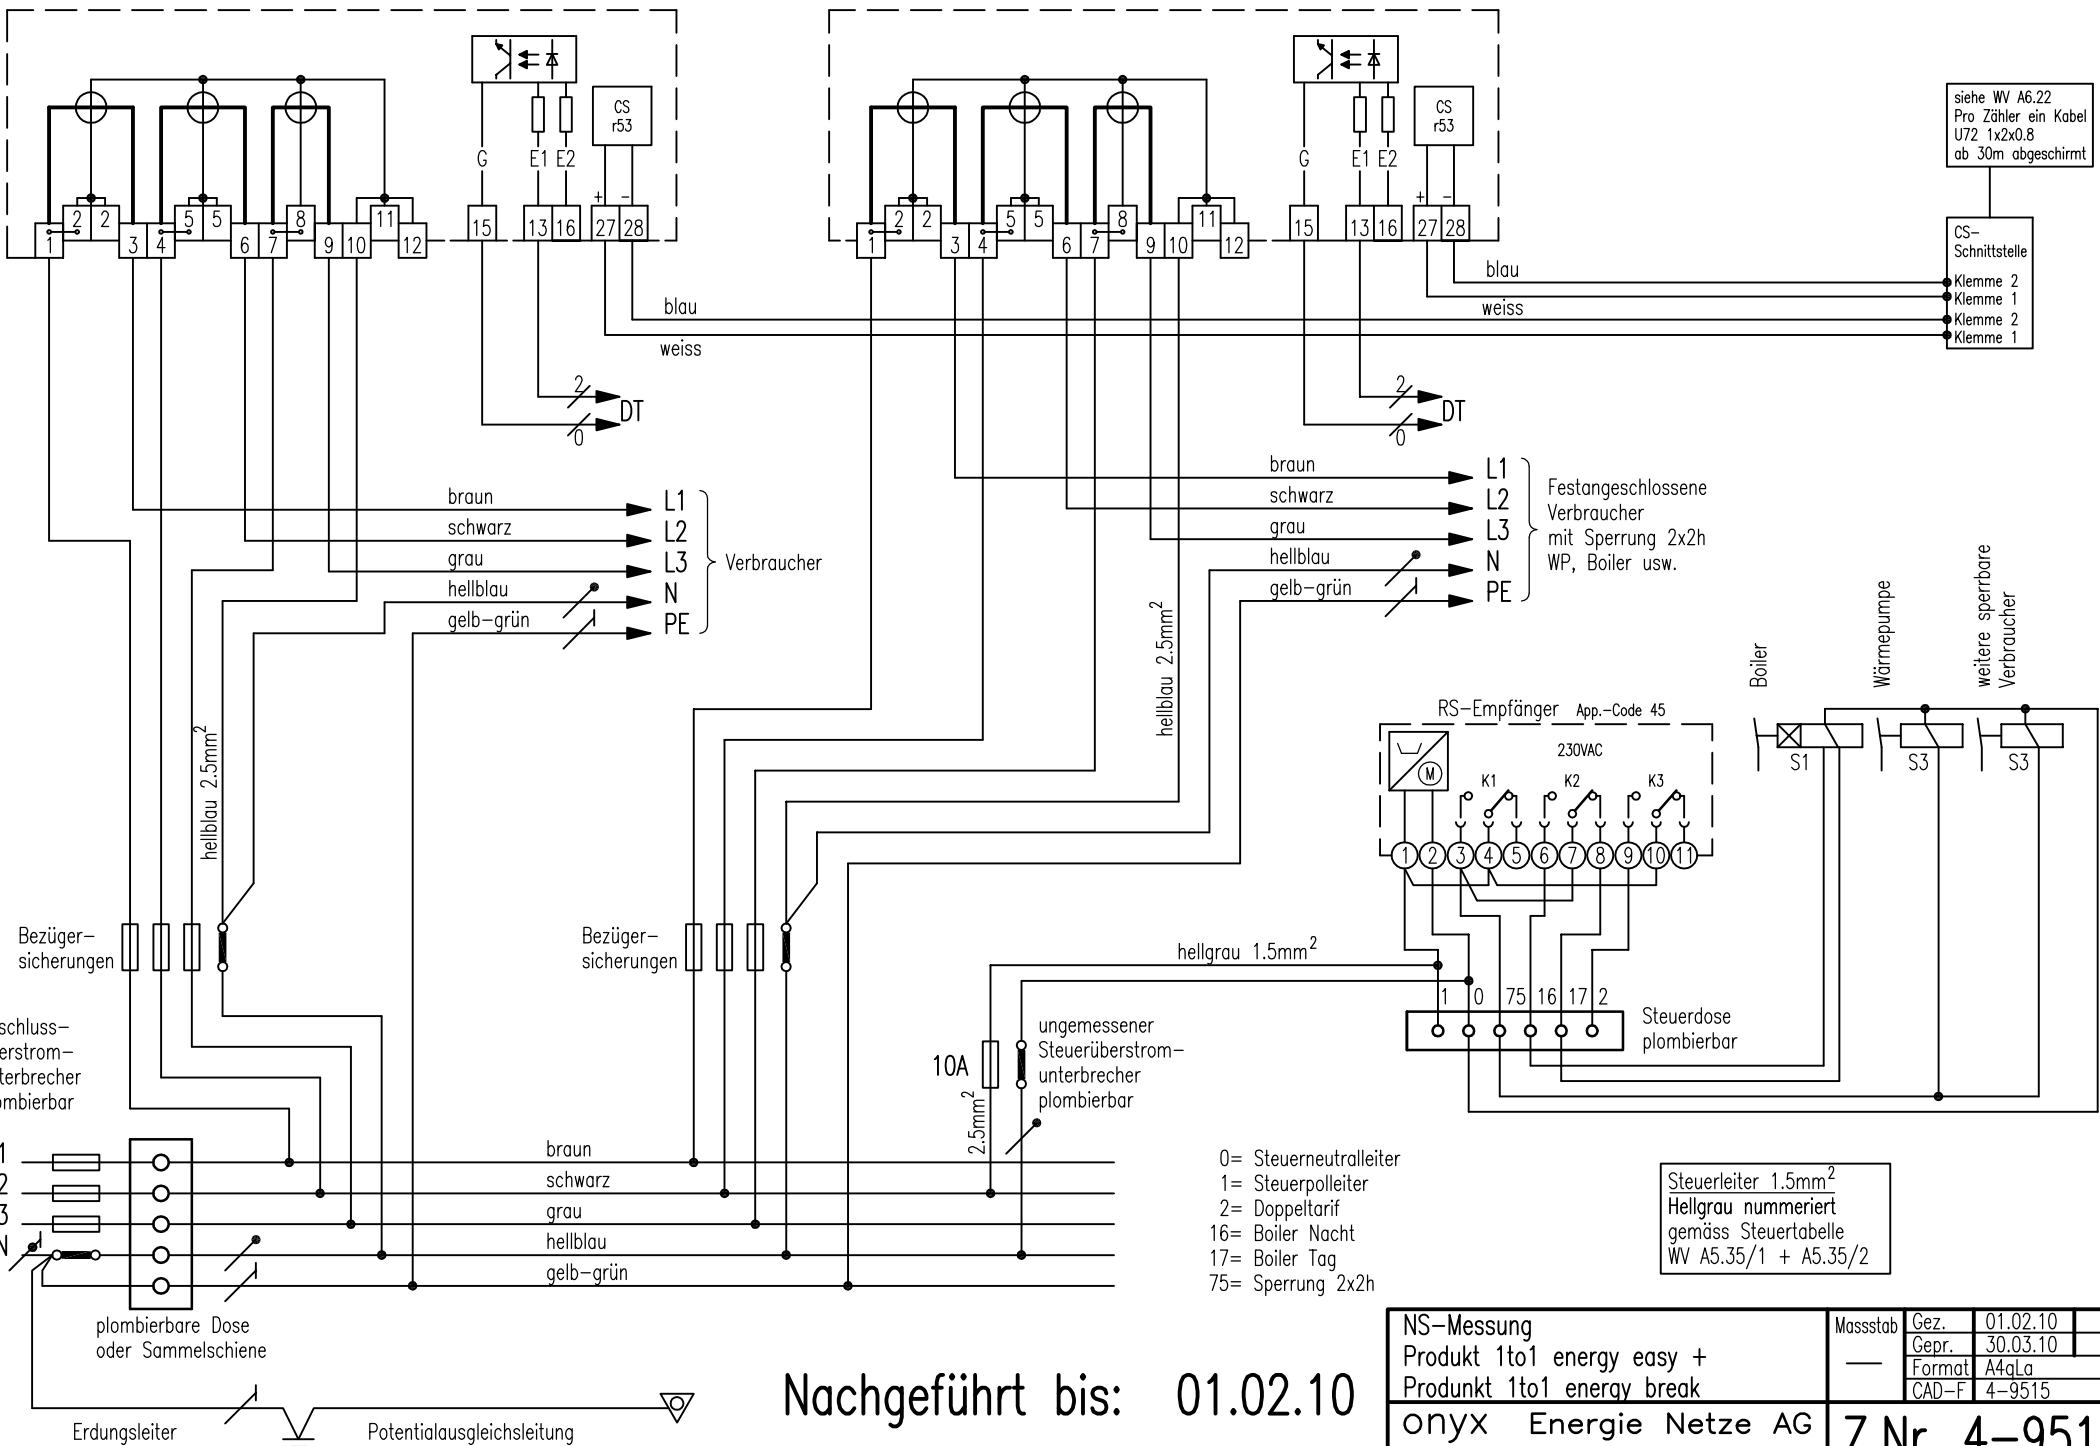

Produkt 1to1 energy easy

Produkt 1to1 energy break

siehe WV A6.22
Pro Zähler ein Kabel
U72 1x2x0.8
ab 30m abgeschirmt

CS-Schnittstelle
Klemme 2
Klemme 1
Klemme 2
Klemme 1

L1 } Festangeschlossene
L2 } Verbraucher
L3 } mit Sperrung 2x2h
N } WP, Boiler usw.
PE }

Boiler
Wärmepumpe
weitere sperrbare Verbraucher

- 0= Steuerneutralleiter
- 1= Steuerpolleiter
- 2= Doppeltarif
- 16= Boiler Nacht
- 17= Boiler Tag
- 75= Sperrung 2x2h

Steuerleiter 1.5mm²
Hellgrau nummeriert
gemäss Steuertabelle
WV A5.35/1 + A5.35/2

Nachgeführt bis: 01.02.10

| | | | | |
|---|----------|--------------|----------|-----|
| NS-Messung Produkt 1to1 energy easy + Produkt 1to1 energy break | Massstab | Gez. | 01.02.10 | Ge |
| | | Gepr. | 30.03.10 | Lrt |
| | | Format | A4qLa | |
| | | CAD-F | 4-9515 | |
| onyx Energie Netze AG Waldhofstr.1, 4901 Langenthal | | Z.Nr. 4-9515 | | |