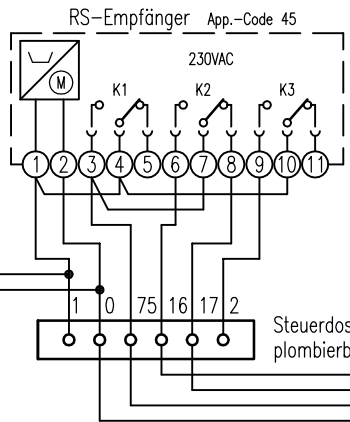

Produkt 1to1 energy easy

Produkt 1to1 energy break

siehe WV A6.22
Pro Zähler ein Kabel
U72 1x2x0.8
ab 30m abgeschirmt

CS-Schnittstelle
Klemme 2
Klemme 1
Klemme 2
Klemme 1

L1 } Festangeschlossene
L2 } Verbraucher
L3 } mit Sperrung 2x2h
N } WP, Boiler usw.
PE }

Boiler
Wärmepumpe
weitere sperrbare Verbraucher

- 0= Steuerneutralleiter
- 1= Steuerpolleiter
- 2= Doppeltarif
- 16= Boiler Nacht
- 17= Boiler Tag
- 75= Sperrung 2x2h

Steuerleiter 1.5mm²
Hellgrau nummeriert
gemäss Steuertabelle
WV A5.35/1 + A5.35/2

Nachgeführt bis: 01.02.10

| | | | | |
|---|----------|--------------|----------|-----|
| NS-Messung Produkt 1to1 energy easy + Produkt 1to1 energy break | Massstab | Gez. | 01.02.10 | Ge |
| | | Gepr. | 30.03.10 | Lrt |
| | | Format | A4qLa | |
| | | CAD-F | 4-9515 | |
| onyx Energie Netze AG Waldhofstr.1, 4901 Langenthal | | Z.Nr. 4-9515 | | |