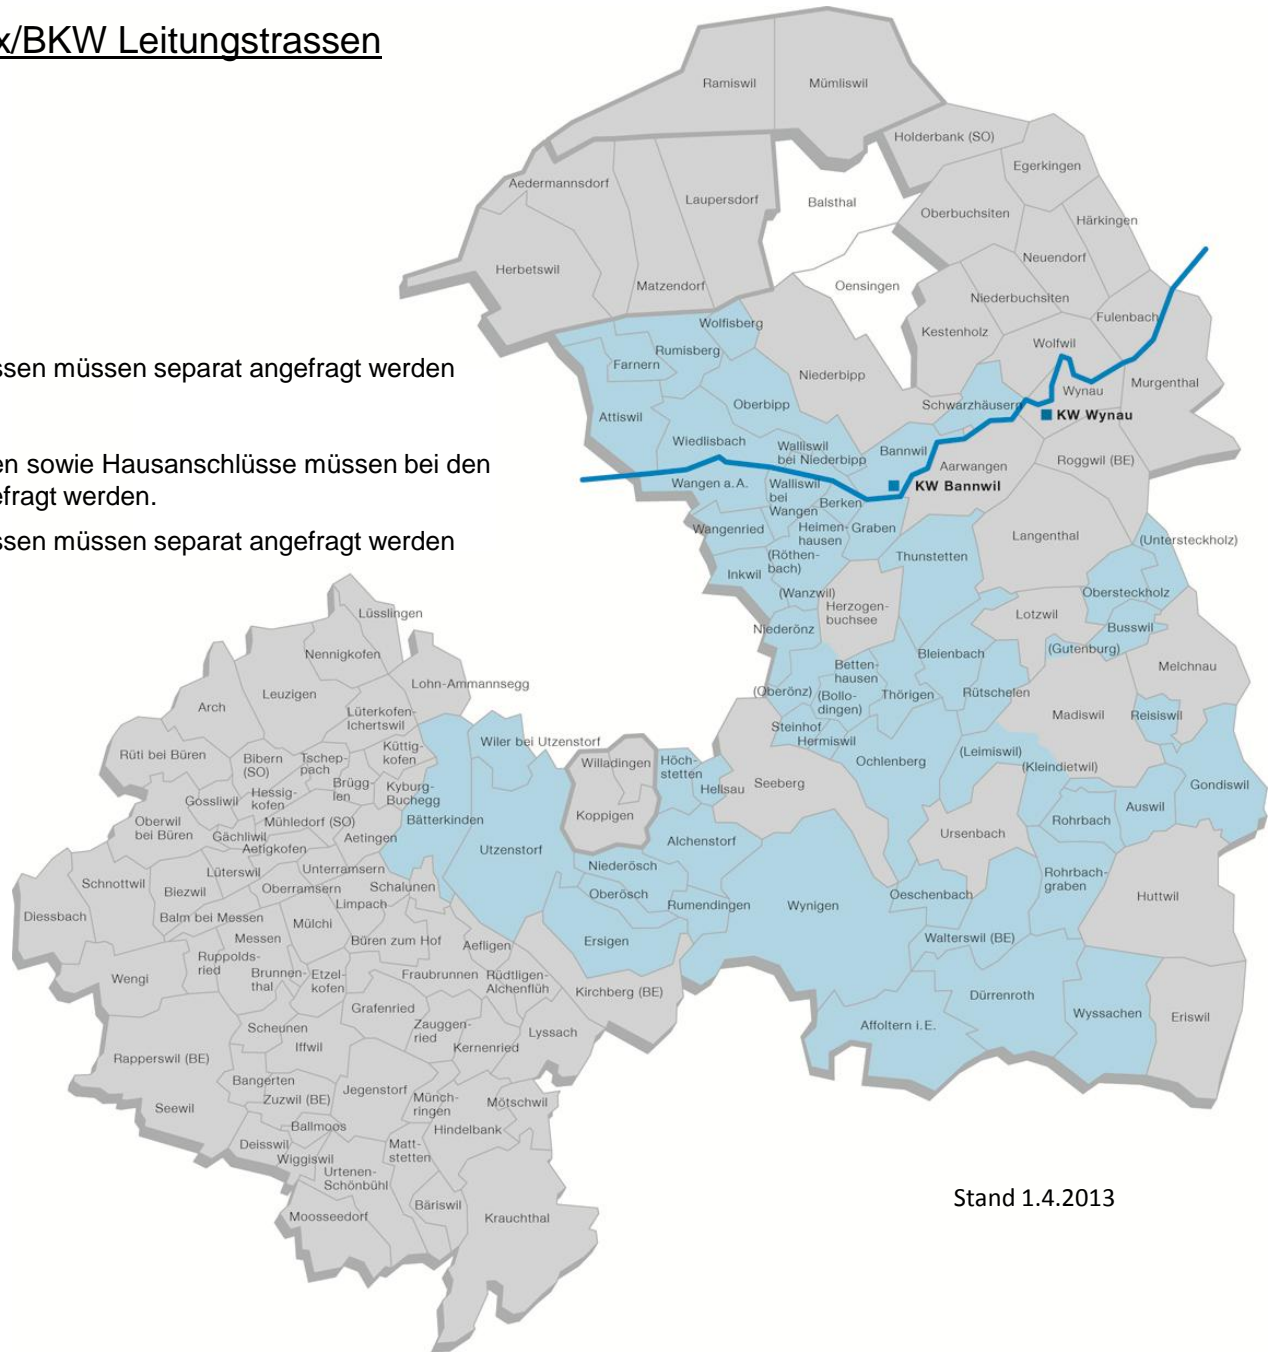

Übersicht der Regionen mit onyx/BKW Leitungstrassen

 Direkt versorgte Gebiete:
 - Informationen zu Überlandleitungstrassen müssen separat angefragt werden

 Vertriebs- und Netzpartnergebiete:
 - Informationen zu Feinverteilungsnetzen sowie Hausanschlüsse müssen bei den jeweils zuständigen lokalen EVU angefragt werden.
 - Informationen zu Überlandleitungstrassen müssen separat angefragt werden